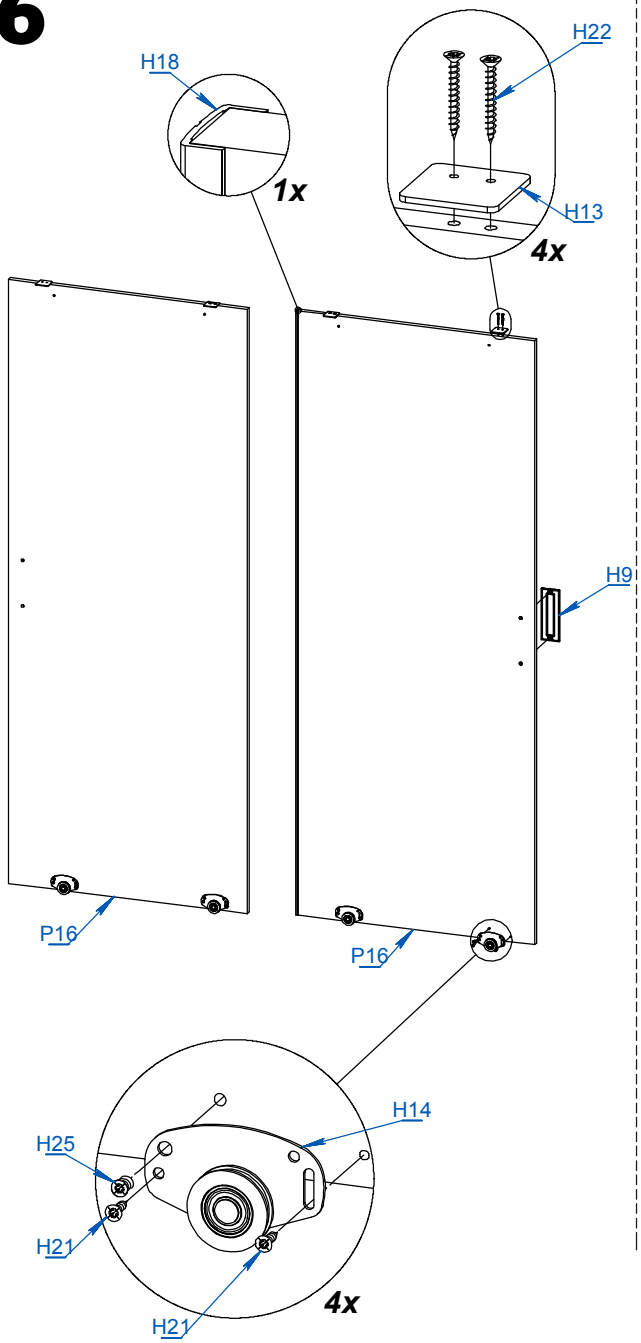

PLACARD DAKAR 2 PUERTAS CORREDIZAS 1.40

ITEM	DESCRIPCION	CANT.
P1	BASE 140	1
P2	CONTRAFRENTE	2
P3	COSTADO DERECHO	1
P4	COSTADO IZQUIERDO	1
P5	DIVISOR 140	1
P6	ESTANTE CAJONERO	1
P7	ESTANTE SUELTO	1
P8	FONDO CAJON	2
P9	FONDO HUECO 140	2
P10	FONDO MUEBLE	1
P11	FONDO SUPERIOR 140	1
P12	FRENTE DE CAJON	2
P13	LATERAL DE CAJON	4
P14	PARANTE	1
P15	PARANTE CORTO	1
P16	PUERTA 140	2
P17	TECHO 140	1
P18	ZOCALO 140	1
P19	ZOCALO TRASERO 140	1

ITEM	DESCRIPCION	CANT.
H1	BARRAL CY-038	1
H2	BASE DESLIZANTE	8
H3	CLAVO 8 X 20	120
H4	CORREDERA PARA CAJON 35CM	2
H5	ESCUADRA PLASTICA	4
H7	GUIA DOBLE INFERIOR	1
H8	GUIA SUPERIOR	1
H9	MANIJA PLASTICA DE APLIQUE ATHENA GRIS PLATA	2
H10	MARCA EMPRESARIAL PLASTICA	1
H11	CASOLETA MINIFIX	4
H12	PERNO MINIFIX	4
H13	PATIN PLASTICO SUPERIOR	4
H14	RUEDA PLACARD CORREDIZO 15 mm	4
H15	SOPORTE ESTANTE METALICO DE 5MM	4
H16	SOPORTE LATERAL BARRAL	2
H17	TAPA PLASTICA Ø15	4
H18	TAPACANTO (1695 mm)	1
H19	TAPON PLASTICO 6MM	4
H20	TARUGO Ø6 x 30	12
H21	TORNILLO 3.5 x 15	28
H22	TORNILLO 3.5 x 30	16
H23	TORNILLO 6.30 x 50 CABEZA ALLEN	28
H24	TORNILLO AUTOPERFORANTE	6
H25	TORNILLO VARIANTA 6 x 10	12
H26	VARILLA H	1
H27	LLAVE ALLEN 4MM	1
H28	SACHET DE COLA 10 grs	2

PLACARD DAKAR 2 PUERTAS CORREDIZAS 1.40

4

5

PLACARD DAKAR 2 PUERTAS CORREDIZAS 1.40

6

7

8

9