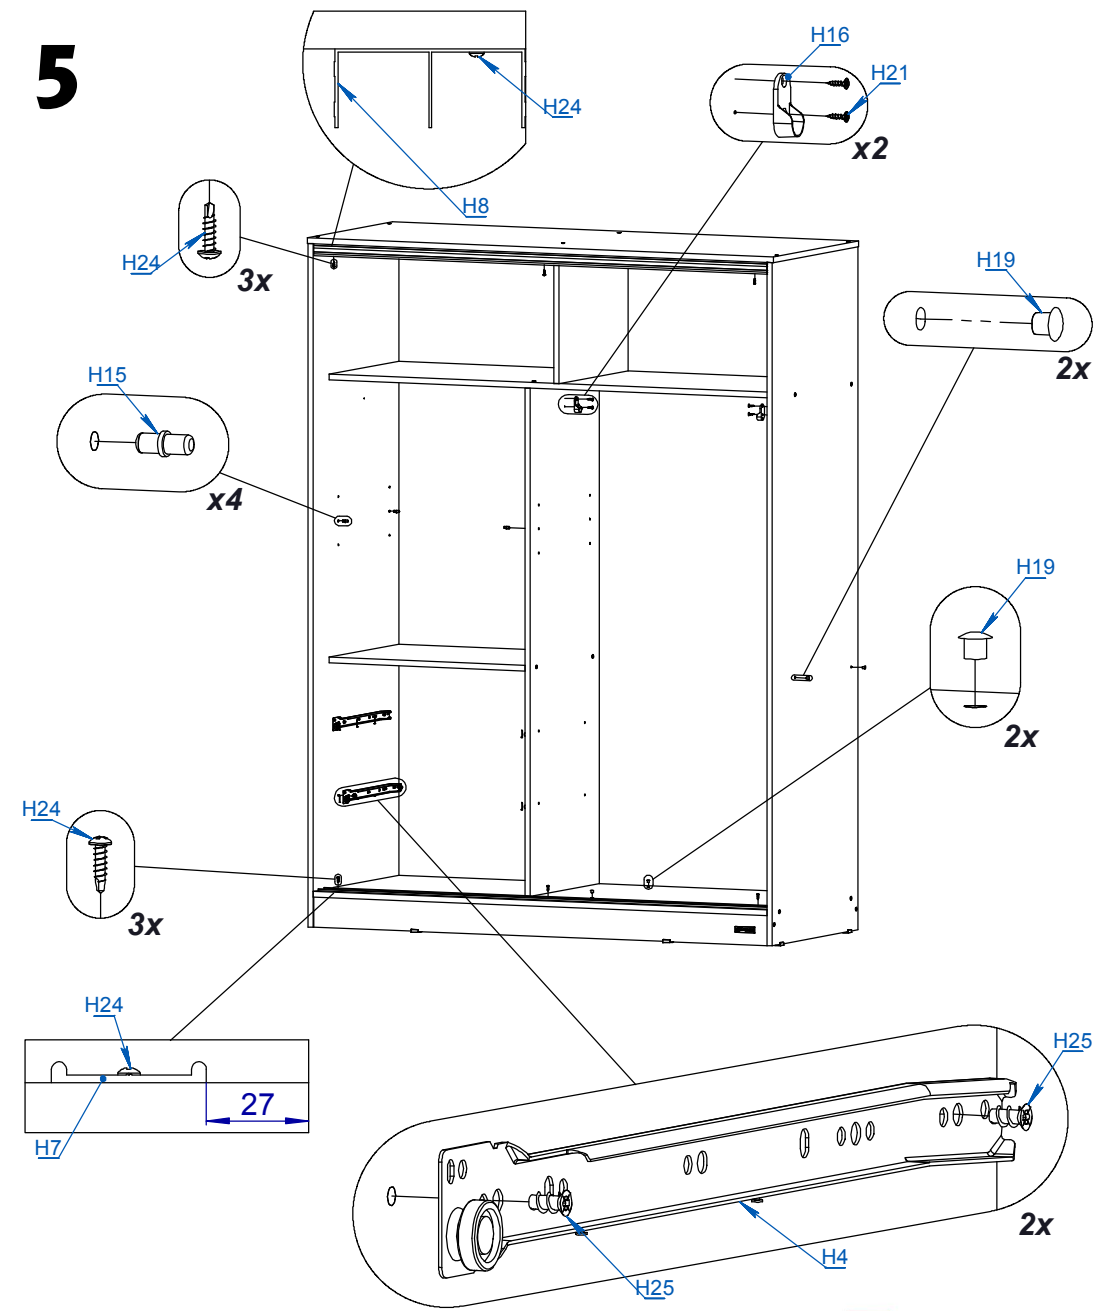

PLACARD DAKAR 2 PUERTAS CORREDIZAS 1.40

ITEM	DESCRIPCION	CANT.
P1	BASE 140	1
P2	CONTRAFRENTE	2
P3	COSTADO DERECHO	1
P4	COSTADO IZQUIERDO	1
P5	DIVISOR 140	1
P6	ESTANTE CAJONERO	1
P7	ESTANTE SUELTO	1
P8	FONDO CAJON	2
P9	FONDO HUECO 140	2
P10	FONDO MUEBLE	1
P11	FONDO SUPERIOR 140	1
P12	FRENTE DE CAJON	2
P13	LATERAL DE CAJON	4
P14	PARANTE	1
P15	PARANTE CORTO	1
P16	PUERTA 140	2
P17	TECHO 140	1
P18	ZOCALO 140	1
P19	ZOCALO TRASERO 140	1

ITEM	DESCRIPCION	CANT.
H1	BARRAL CY-038	1
H2	BASE DESLIZANTE	8
H3	CLAVO 8 X 20	120
H4	CORREDERA PARA CAJON 35CM	2
H5	ESCUADRA PLASTICA	4
H7	GUIA DOBLE INFERIOR	1
H8	GUIA SUPERIOR	1
H9	MANIJA PLASTICA DE APLIQUE ATHENA GRIS PLATA	2
H10	MARCA EMPRESARIAL PLASTICA	1
H11	CASOLETA MINIFIX	4
H12	PERNO MINIFIX	4
H13	PATIN PLASTICO SUPERIOR	4
H14	RUEDA PLACARD CORREDIZO 15 mm	4
H15	SOPORTE ESTANTE METALICO DE 5MM	4
H16	SOPORTE LATERAL BARRAL	2
H17	TAPA PLASTICA Ø15	4
H18	TAPACANTO (1695 mm)	1
H19	TAPON PLASTICO 6MM	4
H20	TARUGO Ø6 x 30	12
H21	TORNILLO 3.5 x 15	28
H22	TORNILLO 3.5 x 30	16
H23	TORNILLO 6.30 x 50 CABEZA ALLEN	28
H24	TORNILLO AUTOPERFORANTE	6
H25	TORNILLO VARIANTA 6 x 10	12
H26	VARILLA H	1
H27	LLAVE ALLEN 4MM	1
H28	SACHET DE COLA 10 grs	2

PLACARD DAKAR 2 PUERTAS CORREDIZAS 1.40

4

5

PLACARD DAKAR 2 PUERTAS CORREDIZAS 1.40

6

7

8

9