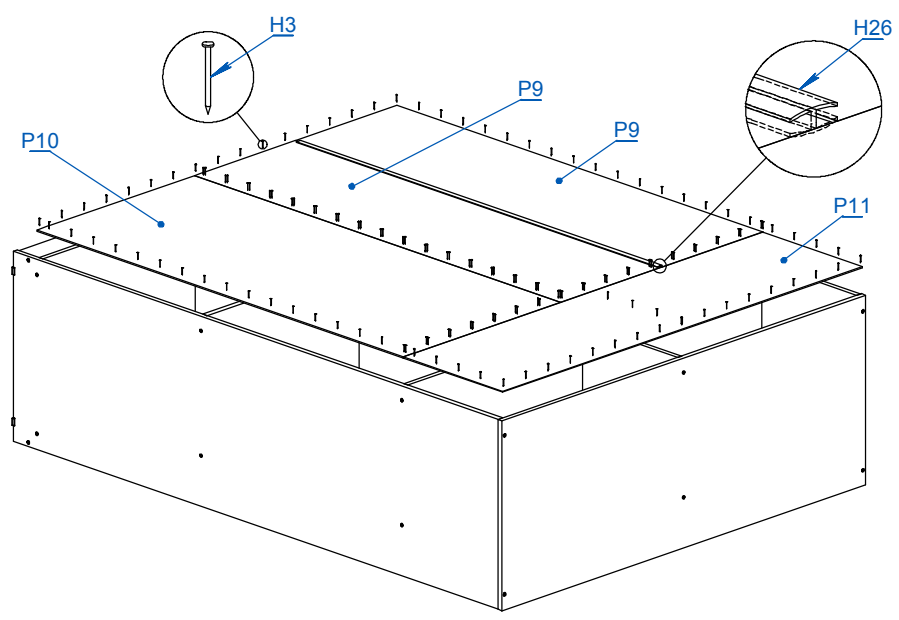

PLACARD DAKAR 2 PUERTAS CORREDIZAS 1.40

ITEM	DESCRIPCION	CANT.
P1	BASE 140	1
P2	CONTRAFRENTE	2
P3	COSTADO DERECHO	1
P4	COSTADO IZQUIERDO	1
P5	DIVISOR 140	1
P6	ESTANTE CAJONERO	1
P7	ESTANTE SUELTO	1
P8	FONDO CAJON	2
P9	FONDO HUECO 140	2
P10	FONDO MUEBLE	1
P11	FONDO SUPERIOR 140	1
P12	FRENTE DE CAJON	2
P13	LATERAL DE CAJON	4
P14	PARANTE	1
P15	PARANTE CORTO	1
P16	PUERTA 140	2
P17	TECHO 140	1
P18	ZOCALO 140	1
P19	ZOCALO TRASERO 140	1

ITEM	DESCRIPCION	CANT.
H1	BARRAL CY-038	1
H2	BASE DESLIZANTE	8
H3	CLAVO 8 X 20	120
H4	CORREDERA PARA CAJON 35CM	2
H5	ESCUADRA PLASTICA	4
H7	GUIA DOBLE INFERIOR	1
H8	GUIA SUPERIOR	1
H9	MANIJA PLASTICA DE APLIQUE ATHENA GRIS PLATA	2
H10	MARCA EMPRESARIAL PLASTICA	1
H11	CASOLETA MINIFIX	4
H12	PERNO MINIFIX	4
H13	PATIN PLASTICO SUPERIOR	4
H14	RUEDA PLACARD CORREDIZO 15 mm	4
H15	SOPORTE ESTANTE METALICO DE 5MM	4
H16	SOPORTE LATERAL BARRAL	2
H17	TAPA PLASTICA Ø15	4
H18	TAPACANTO (1695 mm)	1
H19	TAPON PLASTICO 6MM	4
H20	TARUGO Ø6 x 30	12
H21	TORNILLO 3.5 x 15	28
H22	TORNILLO 3.5 x 30	16
H23	TORNILLO 6.30 x 50 CABEZA ALLEN	28
H24	TORNILLO AUTOPERFORANTE	6
H25	TORNILLO VARIANTA 6 x 10	12
H26	VARILLA H	1
H27	LLAVE ALLEN 4MM	1
H28	SACHET DE COLA 10 grs	2

PLACARD DAKAR 2 PUERTAS CORREDIZAS 1.40

4

5

PLACARD DAKAR 2 PUERTAS CORREDIZAS 1.40

6

7

8

9