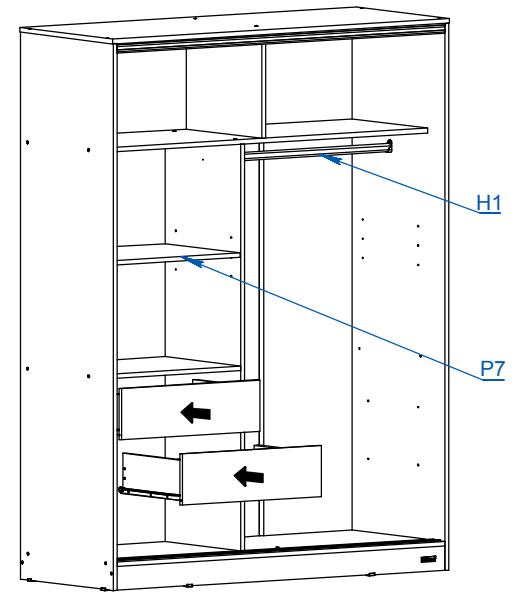

ITEM	DESCRIPCION	CANT.
H1	BARRAL CY-038	1
H2	BASE DESLIZANTE	8
H3	CLAVO 8 X 20	120
H4	CORREDERA PARA CAJON 35CM	2
H5	ESCUADRA PLASTICA	4
H7	GUIA DOBLE INFERIOR	1
H8	GUIA SUPERIOR	1
H9	MANIJA PLASTICA DE APLIQUE ATHENA GRIS PLATA	2
H10	MARCA EMPRESARIAL PLASTICA	1
H11	CASOLETA MINIFIX	4
H12	PERNO MINIFIX	4
H13	PATIN PLASTICO SUPERIOR	4
H14	RUEDA PLACARD CORREDIZO 15 mm	4
H15	SOPORTE ESTANTE METALICO DE 5MM	4
H16	SOPORTE LATERAL BARRAL	2
H17	TAPA PLASTICA Ø15	4
H18	TAPACANTO (1695 mm)	1
H19	TAPON PLASTICO 6MM	4
H20	TARUGO Ø6 x 30	12
H21	TORNILLO 3.5 x 15	28
H22	TORNILLO 3.5 x 30	16
H23	TORNILLO 6.30 x 50 CABEZA ALLEN	28
H24	TORNILLO AUTOPERFORANTE	6
H25	TORNILLO VARIANTA 6 x 10	12
H26	VARILLA H	1
H27	LLAVE ALLEN 4MM	1
H28	SACHET DE COLA 10 grs	2

PLACARD DAKAR 2 PUERTAS CORREDIZAS 1.40

4

5

PLACARD DAKAR 2 PUERTAS CORREDIZAS 1.40

6

7

8

9