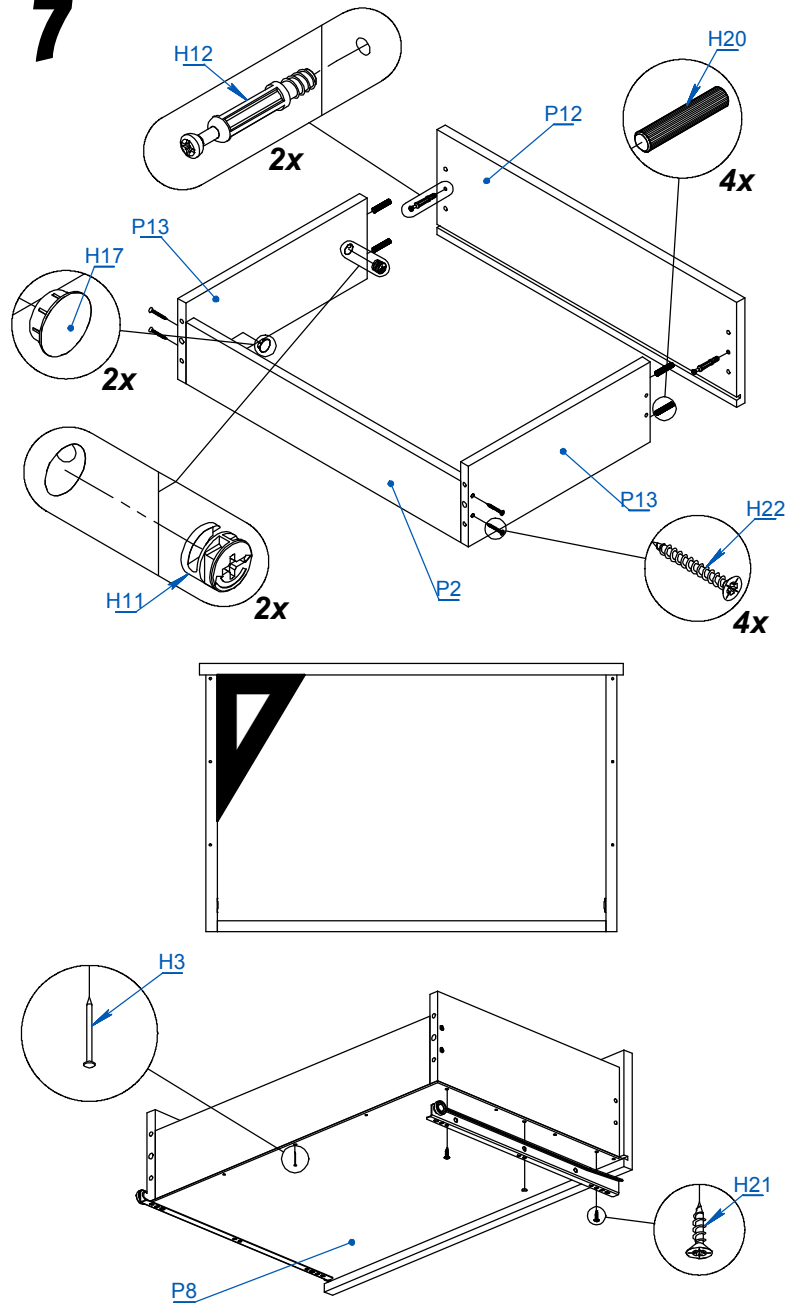

PLACARD DAKAR 2 PUERTAS CORREDIZAS 1.40

ITEM	DESCRIPCION	CANT.
P1	BASE 140	1
P2	CONTRAFRENTE	2
P3	COSTADO DERECHO	1
P4	COSTADO IZQUIERDO	1
P5	DIVISOR 140	1
P6	ESTANTE CAJONERO	1
P7	ESTANTE SUELTO	1
P8	FONDO CAJON	2
P9	FONDO HUECO 140	2
P10	FONDO MUEBLE	1
P11	FONDO SUPERIOR 140	1
P12	FRENTE DE CAJON	2
P13	LATERAL DE CAJON	4
P14	PARANTE	1
P15	PARANTE CORTO	1
P16	PUERTA 140	2
P17	TECHO 140	1
P18	ZOCALO 140	1
P19	ZOCALO TRASERO 140	1

ITEM	DESCRIPCION	CANT.
H1	BARRAL CY-038	1
H2	BASE DESLIZANTE	8
H3	CLAVO 8 X 20	120
H4	CORREDERA PARA CAJON 35CM	2
H5	ESCUADRA PLASTICA	4
H7	GUIA DOBLE INFERIOR	1
H8	GUIA SUPERIOR	1
H9	MANIJA PLASTICA DE APLIQUE ATHENA GRIS PLATA	2
H10	MARCA EMPRESARIAL PLASTICA	1
H11	CASOLETA MINIFIX	4
H12	PERNO MINIFIX	4
H13	PATIN PLASTICO SUPERIOR	4
H14	RUEDA PLACARD CORREDIZO 15 mm	4
H15	SOPORTE ESTANTE METALICO DE 5MM	4
H16	SOPORTE LATERAL BARRAL	2
H17	TAPA PLASTICA Ø15	4
H18	TAPACANTO (1695 mm)	1
H19	TAPON PLASTICO 6MM	4
H20	TARUGO Ø6 x 30	12
H21	TORNILLO 3.5 x 15	28
H22	TORNILLO 3.5 x 30	16
H23	TORNILLO 6.30 x 50 CABEZA ALLEN	28
H24	TORNILLO AUTOPERFORANTE	6
H25	TORNILLO VARIANTA 6 x 10	12
H26	VARILLA H	1
H27	LLAVE ALLEN 4MM	1
H28	SACHET DE COLA 10 grs	2

PLACARD DAKAR 2 PUERTAS CORREDIZAS 1.40

4

5

PLACARD DAKAR 2 PUERTAS CORREDIZAS 1.40

6

7

8

9