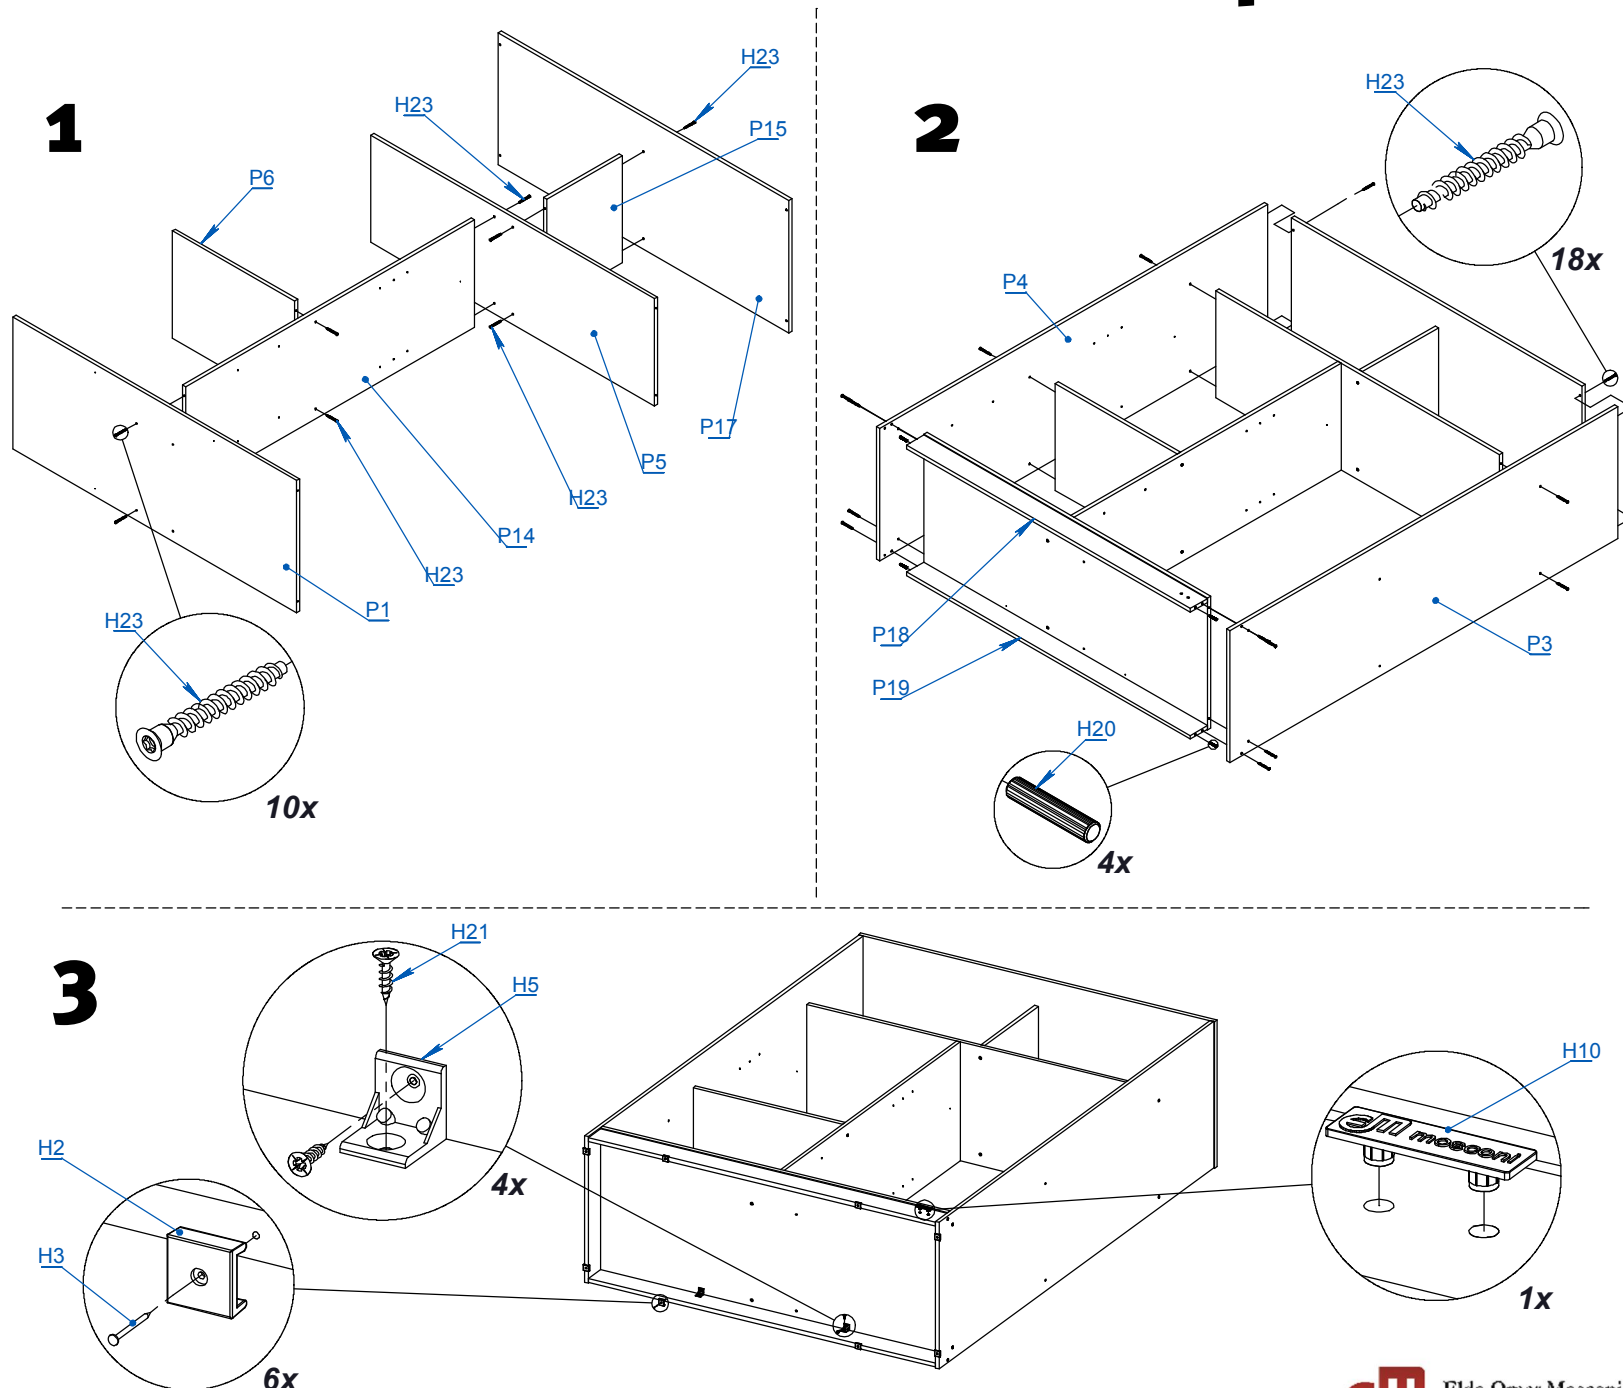

PLACARD DAKAR 2 PUERTAS CORREDIZAS 1.40

ITEM	DESCRIPCION	CANT.
P1	BASE 140	1
P2	CONTRAFRENTE	2
P3	COSTADO DERECHO	1
P4	COSTADO IZQUIERDO	1
P5	DIVISOR 140	1
P6	ESTANTE CAJONERO	1
P7	ESTANTE SUELTO	1
P8	FONDO CAJON	2
P9	FONDO HUECO 140	2
P10	FONDO MUEBLE	1
P11	FONDO SUPERIOR 140	1
P12	FRENTE DE CAJON	2
P13	LATERAL DE CAJON	4
P14	PARANTE	1
P15	PARANTE CORTO	1
P16	PUERTA 140	2
P17	TECHO 140	1
P18	ZOCALO 140	1
P19	ZOCALO TRASERO 140	1

ITEM	DESCRIPCION	CANT.
H1	BARRAL CY-038	1
H2	BASE DESLIZANTE	8
H3	CLAVO 8 X 20	120
H4	CORREDERA PARA CAJON 35CM	2
H5	ESCUADRA PLASTICA	4
H7	GUIA DOBLE INFERIOR	1
H8	GUIA SUPERIOR	1
H9	MANIJA PLASTICA DE APLIQUE ATHENA GRIS PLATA	2
H10	MARCA EMPRESARIAL PLASTICA	1
H11	CASOLETA MINIFIX	4
H12	PERNO MINIFIX	4
H13	PATIN PLASTICO SUPERIOR	4
H14	RUEDA PLACARD CORREDIZO 15 mm	4
H15	SOPORTE ESTANTE METALICO DE 5MM	4
H16	SOPORTE LATERAL BARRAL	2
H17	TAPA PLASTICA Ø15	4
H18	TAPACANTO (1695 mm)	1
H19	TAPON PLASTICO 6MM	4
H20	TARUGO Ø6 x 30	12
H21	TORNILLO 3.5 x 15	28
H22	TORNILLO 3.5 x 30	16
H23	TORNILLO 6.30 x 50 CABEZA ALLEN	28
H24	TORNILLO AUTOPERFORANTE	6
H25	TORNILLO VARIANTA 6 x 10	12
H26	VARILLA H	1
H27	LLAVE ALLEN 4MM	1
H28	SACHET DE COLA 10 grs	2

PLACARD DAKAR 2 PUERTAS CORREDIZAS 1.40

4

5

PLACARD DAKAR 2 PUERTAS CORREDIZAS 1.40

6

7

8

9