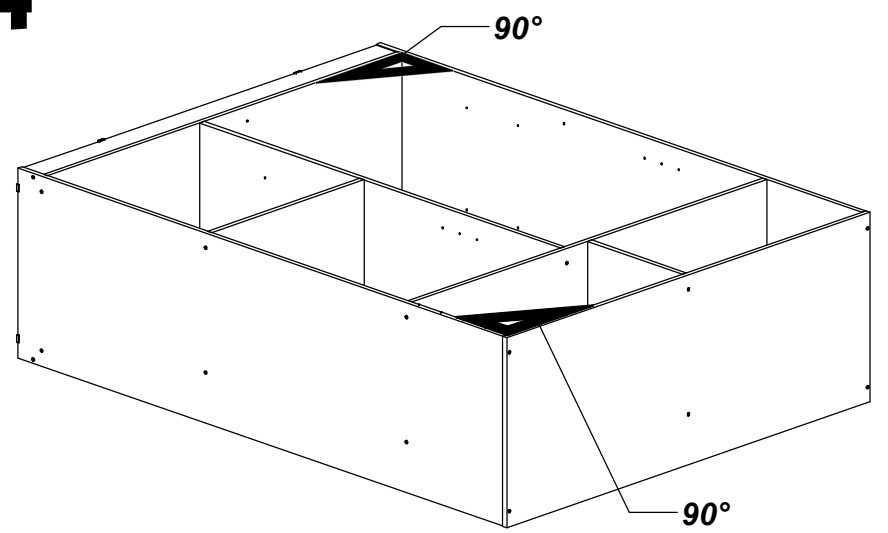

PLACARD DAKAR 2 PUERTAS CORREDIZAS 1.40

ITEM	DESCRIPCION	CANT.
P1	BASE 140	1
P2	CONTRAFRENTE	2
P3	COSTADO DERECHO	1
P4	COSTADO IZQUIERDO	1
P5	DIVISOR 140	1
P6	ESTANTE CAJONERO	1
P7	ESTANTE SUELTO	1
P8	FONDO CAJON	2
P9	FONDO HUECO 140	2
P10	FONDO MUEBLE	1
P11	FONDO SUPERIOR 140	1
P12	FRENTE DE CAJON	2
P13	LATERAL DE CAJON	4
P14	PARANTE	1
P15	PARANTE CORTO	1
P16	PUERTA 140	2
P17	TECHO 140	1
P18	ZOCALO 140	1
P19	ZOCALO TRASERO 140	1

ITEM	DESCRIPCION	CANT.
H1	BARRAL CY-038	1
H2	BASE DESLIZANTE	8
H3	CLAVO 8 X 20	120
H4	CORREDERA PARA CAJON 35CM	2
H5	ESCUADRA PLASTICA	4
H7	GUIA DOBLE INFERIOR	1
H8	GUIA SUPERIOR	1
H9	MANIJA PLASTICA DE APLIQUE ATHENA GRIS PLATA	2
H10	MARCA EMPRESARIAL PLASTICA	1
H11	CASOLETA MINIFIX	4
H12	PERNO MINIFIX	4
H13	PATIN PLASTICO SUPERIOR	4
H14	RUEDA PLACARD CORREDIZO 15 mm	4
H15	SOPORTE ESTANTE METALICO DE 5MM	4
H16	SOPORTE LATERAL BARRAL	2
H17	TAPA PLASTICA Ø15	4
H18	TAPACANTO (1695 mm)	1
H19	TAPON PLASTICO 6MM	4
H20	TARUGO Ø6 x 30	12
H21	TORNILLO 3.5 x 15	28
H22	TORNILLO 3.5 x 30	16
H23	TORNILLO 6.30 x 50 CABEZA ALLEN	28
H24	TORNILLO AUTOPERFORANTE	6
H25	TORNILLO VARIANTA 6 x 10	12
H26	VARILLA H	1
H27	LLAVE ALLEN 4MM	1
H28	SACHET DE COLA 10 grs	2

PLACARD DAKAR 2 PUERTAS CORREDIZAS 1.40

4

5

PLACARD DAKAR 2 PUERTAS CORREDIZAS 1.40

6

7

8

9